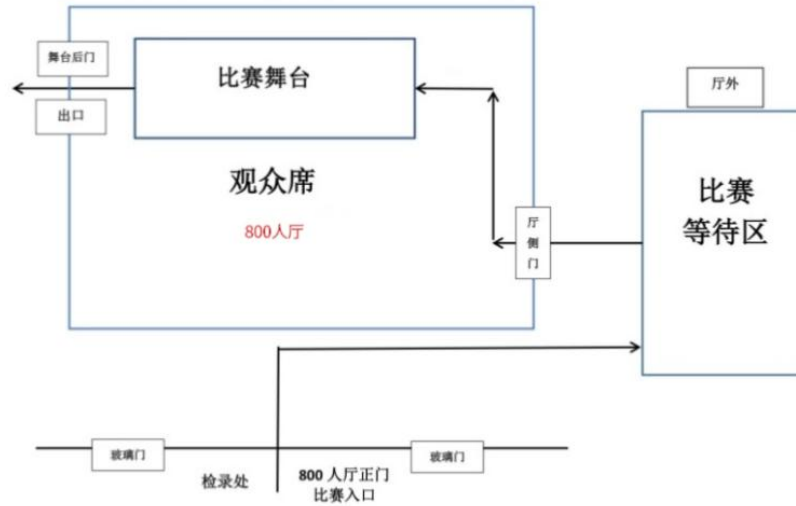

五、其他注意事项

1. 如参赛人员出现身体不适、受伤等情况，教师应第一时间与该人员领队取得联系，并立即将情况上报校医院（电话87092394），积极配合校医院开展下一步救治措施。

2. 组委会有权根据现场突发情况、上级或学校临时通知要求，及时对相应措施及相关安排作出调整，宣布比赛延期或取消。

附件：2023年西南财经大学第14届“光华杯”健康活力大赛参赛示意图

体育学院

2023年4月6日

附件：

2023年西南财经大学第14届“光华杯”健康活力大赛参赛示意图